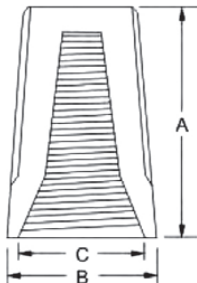

Conector para empalme de cable

Material: Cobre estañado con aislante de vinil

Código	AWG	Dimensiones				Empaque
		A	B	C		
SP1	22-16	15.0	8.5	6.7	■	100 pz
SP2	20-16	17.5	10.1	7.4	■	100 pz
SP3	20-18	22.1	12.6	9.9	■	100 pz
SP4	18-14	24.5	13.7	11.0	■	100 pz

MARNO

Mide, Instala, Canaliza