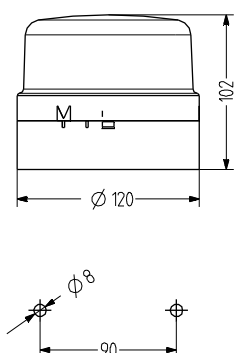

BKG Indicador luz intermitente

- avisador luminoso intermitente \varnothing 120 mm
- tecnología de iluminación convencional, bombilla incandescente de 25 W
- grado de protección alto IP65
- escuadra de montaje opcional para montaje vertical
- cierre de bayoneta con botón
- para aplicaciones generales
- atractiva relación precio/rendimiento

DATOS TÉCNICOS

Carcasa	\varnothing 120 mm, ABS negro (RAL 9005) o gris (RAL 7035)
Calota	Policarbonato, interior acanalado naranja, rojo, claro, azul, verde o amarillo
Tipo de montaje	horizontal o vertical (con escuadra)
Entrada de cable	parte inferior: Pasacables de 5-10 mm
Técnica de conexión	Terminal de conexión 2,5 mm ²
Corriente de fuga	0,003 A (adecuado para control por programa)
Tipo de luz	Indicador luz intermitente
Elemento de iluminación	Bombilla

Intensidad luminosa	25 W
Frecuencia de destello/ parpadeo	2 Hz
Período de funcionamiento	100 %
Temperatura de funcionamiento	-30°C/+60°C
Grado de protección	IP65
Peso	250 g

BKG

DATOS DEL PEDIDO

Color de la calota	Tensión nominal	Rango de voltaje (V)	Corriente nominal (A)	Color de la carcasa	
				gris	negro
naranja	12-48 V CA/CC	+/- 10 %	0,700	832 101 408	832 501 408
	230-240 V CA	+/- 10 %	0,100	832 101 313	832 501 313
rojo	12-48 V CA/CC	+/- 10 %	0,700	832 102 408	832 502 408
	230-240 V CA	+/- 10 %	0,100	832 102 313	832 502 313
claro	12-48 V CA/CC	+/- 10 %	0,700	832 104 408	832 504 408
	230-240 V CA	+/- 10 %	0,100	832 104 313	832 504 313
azul	12-48 V CA/CC	+/- 10 %	0,700	832 105 408	832 505 408
	230-240 V CA	+/- 10 %	0,100	832 105 313	832 505 313
verde	12-48 V CA/CC	+/- 10 %	0,700	832 106 408	832 506 408
	230-240 V CA	+/- 10 %	0,100	832 106 313	832 506 313
amarillo	12-48 V CA/CC	+/- 10 %	0,700	832 107 408	832 507 408
	230-240 V CA	+/- 10 %	0,100	832 107 313	832 507 313