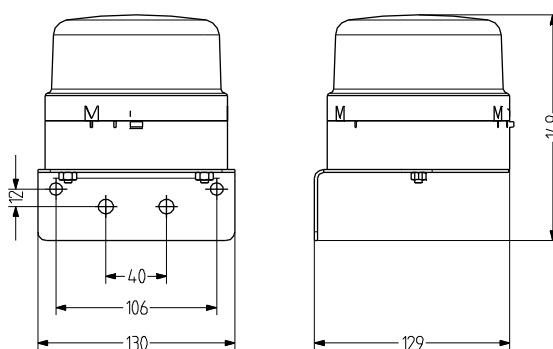

BKG Indicador luz intermitente

- avisador luminoso intermitente \varnothing 120 mm
- tecnología de iluminación convencional, bombilla incandescente de 25 W
- grado de protección alto IP65
- escuadra de montaje opcional para montaje vertical
- cierre de bayoneta con botón
- para aplicaciones generales
- atractiva relación precio/rendimiento

DATOS TÉCNICOS

Carcasa	\varnothing 120 mm, ABS negro (RAL 9005) o gris (RAL 7035)
Calota	Policarbonato, interior acanalado naranja, rojo, claro, azul, verde o amarillo
Tipo de montaje	horizontal o vertical (con escuadra)
Entrada de cable	parte inferior: Pasacables de 5-10 mm
Técnica de conexión	Terminal de conexión 2,5 mm ²
Corriente de fuga	0,003 A (adecuado para control por programa)
Tipo de luz	Indicador luz intermitente
Elemento de iluminación	Bombilla

Intensidad luminosa	25 W
Frecuencia de destello/ parpadeo	2 Hz
Período de funcionamiento	100 %
Temperatura de funcionamiento	-30°C/+60°C
Grado de protección	IP65
Peso	250 g

BKG

DATOS DEL PEDIDO

Color de la calota	Tensión nominal	Rango de voltaje (V)	Corriente nominal (A)	Color de la carcasa	
				gris	negro
naranja	12-48 V CA/CC	+/- 10 %	0,700	832 101 408	832 501 408
	230-240 V CA	+/- 10 %	0,100	832 101 313	832 501 313
rojo	12-48 V CA/CC	+/- 10 %	0,700	832 102 408	832 502 408
	230-240 V CA	+/- 10 %	0,100	832 102 313	832 502 313
claro	12-48 V CA/CC	+/- 10 %	0,700	832 104 408	832 504 408
	230-240 V CA	+/- 10 %	0,100	832 104 313	832 504 313
azul	12-48 V CA/CC	+/- 10 %	0,700	832 105 408	832 505 408
	230-240 V CA	+/- 10 %	0,100	832 105 313	832 505 313
verde	12-48 V CA/CC	+/- 10 %	0,700	832 106 408	832 506 408
	230-240 V CA	+/- 10 %	0,100	832 106 313	832 506 313
amarillo	12-48 V CA/CC	+/- 10 %	0,700	832 107 408	832 507 408
	230-240 V CA	+/- 10 %	0,100	832 107 313	832 507 313